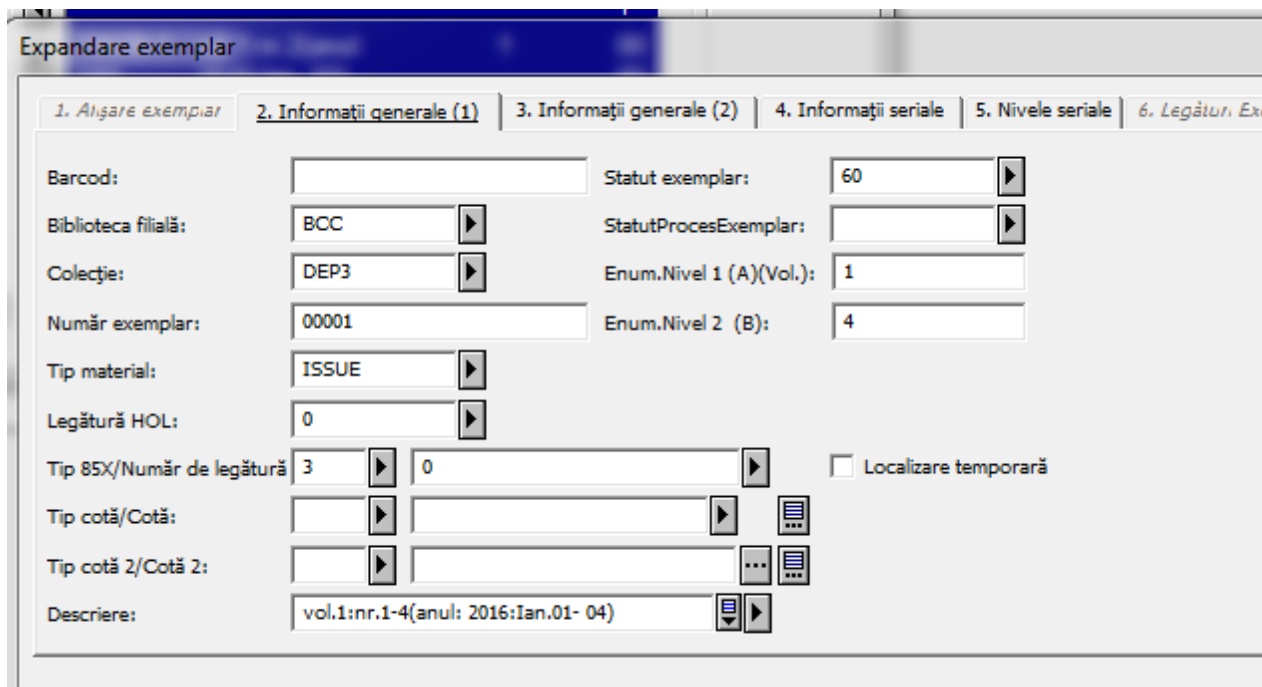

Legarea în volum a serialelor:

Din tab-ul Lista exemplarelor

The screenshot shows the ALEPH library management software interface. The main window displays a table of serials with columns: Secvență, B-C, Fișă, Descriere, Colecție, Statut, Note, and Inghinșuburi. A modal dialog box titled "Lista exemplarelor pentru legatorie" is open, showing a detailed view of a specific serial with fields for Barcode, Descriere, Enum-a, and Nr. c. The dialog also includes fields for Bibliotecă fișă, Colecție, Număr exemplare, Legătură HOLL, and Tip costă/Coșă 2.

Atenție în partea jos sunt primele numere, cele mai vechi, sus sunt cele mai noi.

The screenshot shows the "Lista exemplarelor pentru legatorie" dialog box. The table displays the following data:

Barcode	Descriere	Enum-a	Nr. c.
19439-1 610	vol.1:nr.7(anul: 2016:lan. 07)	1	000 01
19439-1 600	vol.1:nr.6(anul: 2016:lan. 06)	1	000 01
19439-1 590	vol.1:nr.5(anul: 2016:lan. 05)	1	000 01
19439-1 580	vol.1:nr.4(anul: 2016:lan. 04)	1	000 01
19439-1 570	vol.1:nr.3(anul: 2016:lan. 03)	1	000 01
19439-1 560	vol.1:nr.2(anul: 2016:lan. 02)	1	000 01
19439-1 550	vol.1:nr.1(anul: 2016:lan. 01)	1	000 01

The dialog also includes buttons for "Legat", "Modific", "Anulare", and "Help".

Se completează cu barcodul noului volum legat, iar la descriere se scrie ce s-a legat

De ex:

Dacă este vreun număr lipsă se trece de ex nr. 1-3, 4-5